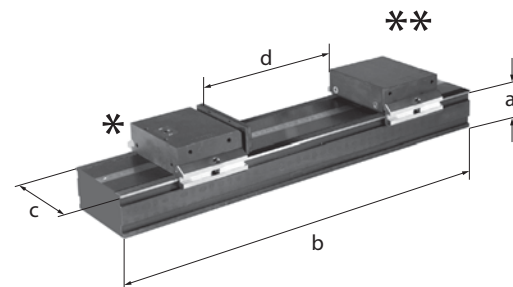

Referans Nr.	a	b	c	d
2440-SL080400	35	400	80	0-289
2440-SL080500	35	500	80	0-389
2440-SL080600	35	600	80	0-489

Product Nr. 2440 Serial Vice

Portable Jaw Types

Stopper Types